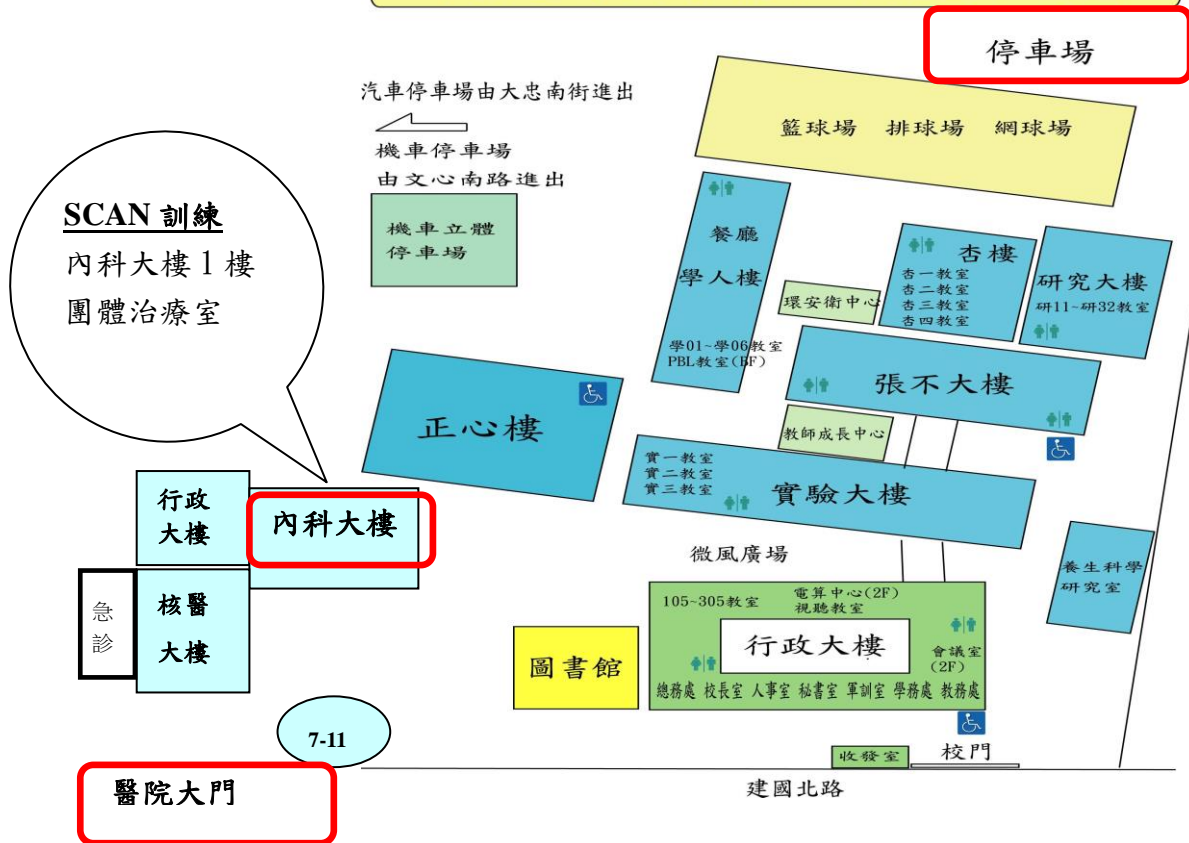

# 中山醫學大學校本部校區平面圖

2013. 07. 20 免費停車資訊：  
請照此路線至“中山醫學大學”停車場停車。  
“醫院”的地下停車場**非**免費停車，**需自行付費**